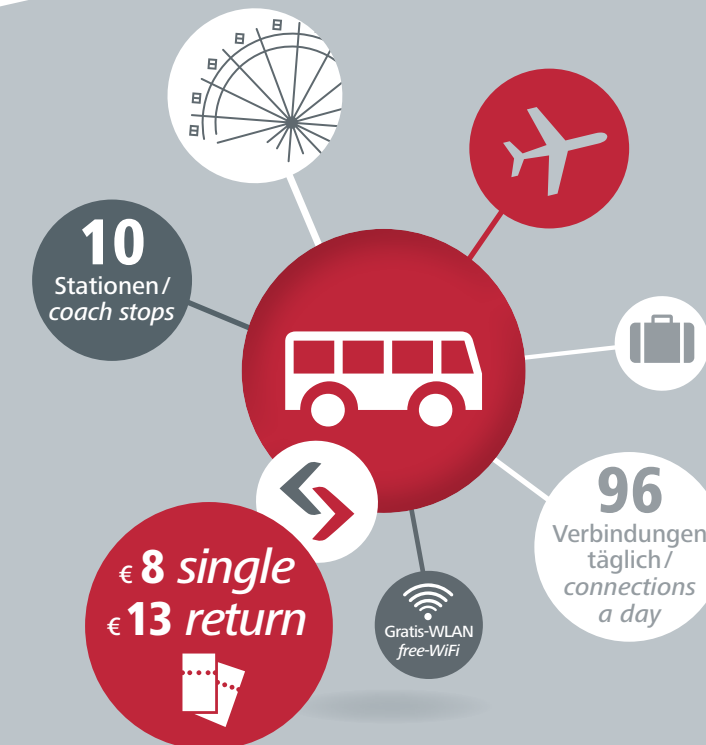

- online (viennaairportlines.at)
- bei unseren Ticketautomaten am Flughafen Wien
- direkt beim Fahrer

Buy your ticket ...

- online (viennaairportlines.at)
- at our ticket machines at the airport
- from the driver

Tel. +43 (0)5 1717

Allgemeine Fahrplanauskunft täglich 6:00–20:00 Uhr
Timetable information daily 6:00 am – 8:00 pm

Weitere Information finden Sie unter: viennaairportlines.at
For more information please check our website:

**Vienna
Airport
Lines**

Willkommen an Bord!
Schnell · Direkt · Bequem
Wien – Flughafen Wien – Wien

Welcome aboard!
Fast · Direct · Comfortable
Vienna – Vienna Airport (VIE) – Vienna

operated by **ÖBB** Postbus

Tickets jetzt online
buchen!
*Book online
now!*

Service pur
Ab 20 Minuten vom
Flughafen ins Stadtzentrum –
mit Gratis-WLAN an Bord

Pure service
From the airport into
the city centre from just
20 minutes – with free
WiFi on board