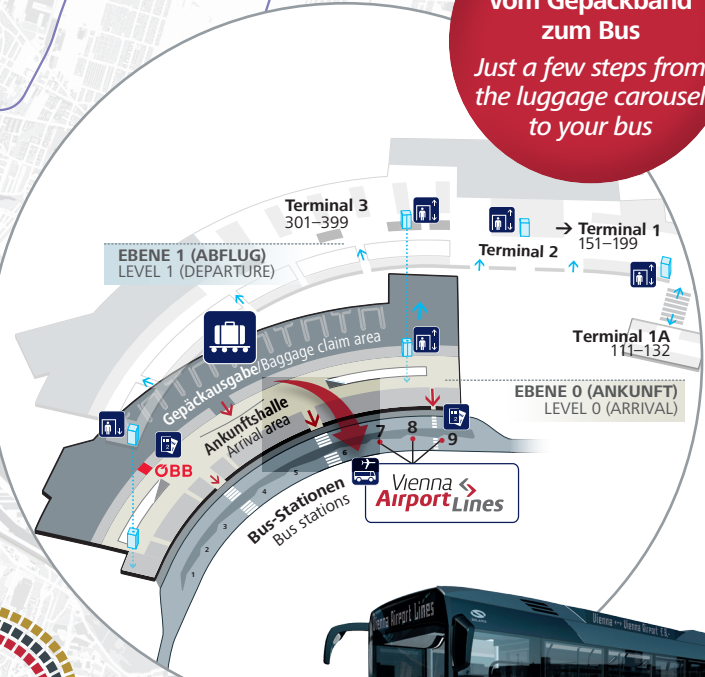

**Vienna
Airport
Lines**

Willkommen an Bord!
Schnell · Direkt · Bequem
Wien – Flughafen Wien – Wien

Welcome aboard!
Fast · Direct · Comfortable
Vienna – Vienna Airport (VIE) – Vienna

operated by **ÖBB** Postbus

Tickets jetzt online
buchen!
*Book online
now!*

Service pur
Ab 20 Minuten vom
Flughafen ins Stadtzentrum –
mit Gratis-WLAN an Bord

Pure service
From the airport into
the city centre from just
20 minutes – with free
WiFi on board

neuer Halt
new station:
Wien
Hauptbahnhof

Nur wenige
Schritte
vom Gepäckband
zum Bus
*Just a few steps from
the luggage carousel
to your bus*

Ihr Bus-Plus – profitieren Sie von

- einer kurzen, schnellen Direktverbindung Wien – Flughafen Wien – Wien
- täglich 96 Verbindungen in jede Richtung
- 10 Haltestellen, mit Anbindung an alle Wiener U-Bahn-Linien
- nur wenigen Schritten vom Gepäckband zum Bus
- unserem Halbstundentakt in 20 Minuten ins Stadtzentrum und unserem Stundentakt in 30 Minuten zum Vienna International Center (VIC)
- Gratis-WLAN